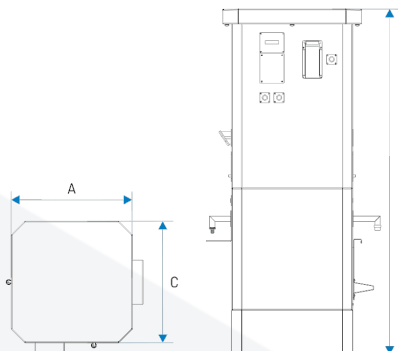

TECHNICKÁ DATA

vnější rozměry zařízení [mm]

Šířka A	600
Výška B	1700
Hloubka C	600

ELEKTRICKÉ PARAMETRY

Napájení	230 V 50 Hz
jmenovitý výkon zařízení [W]	450
záruka	24 měsíců
výrobce	POL-EKO

Záchytné místo Eurodrop umožňuje vyprazdňování toaletních kazet a nádrží na šedou vodu z turistických vozidel. Vyprazdňování toaletních kazet se provádí pomocí pohyblivé zásuvky otevírané nohou a přístupem rošt se používá k odvodu šedé vody z obytných vozů nebo autokarů.